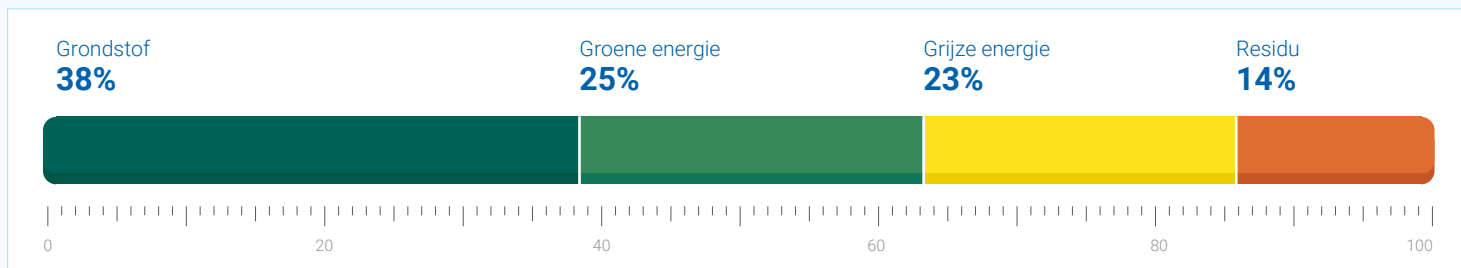

Van afval naar grondstof

Verklaring

Quares Park Management - Mechelen

Afvalprofiel 2017

Gerealiseerde milieubesparingen door het scheiden van afval

Quares Park Management - Mechelen had in 2017 233 ton afval. Samen met Renewi is ervoor gezorgd dat diverse afvalstromen werden gescheiden én gescheiden werden ingezameld, zoals: Papier / karton, A-hout, Glas, Bouw- en sloopafval en PMD.

Ten opzichte van het restafval is daardoor de volgende besparing gerealiseerd:

 **46%**

Afvalscheiding

 **33%**

Meer behoud grondstoffen

 **29 ton**

Vermeden CO₂

Dit certificaat is verleend op:
Dit certificaat heeft betrekking op de periode: